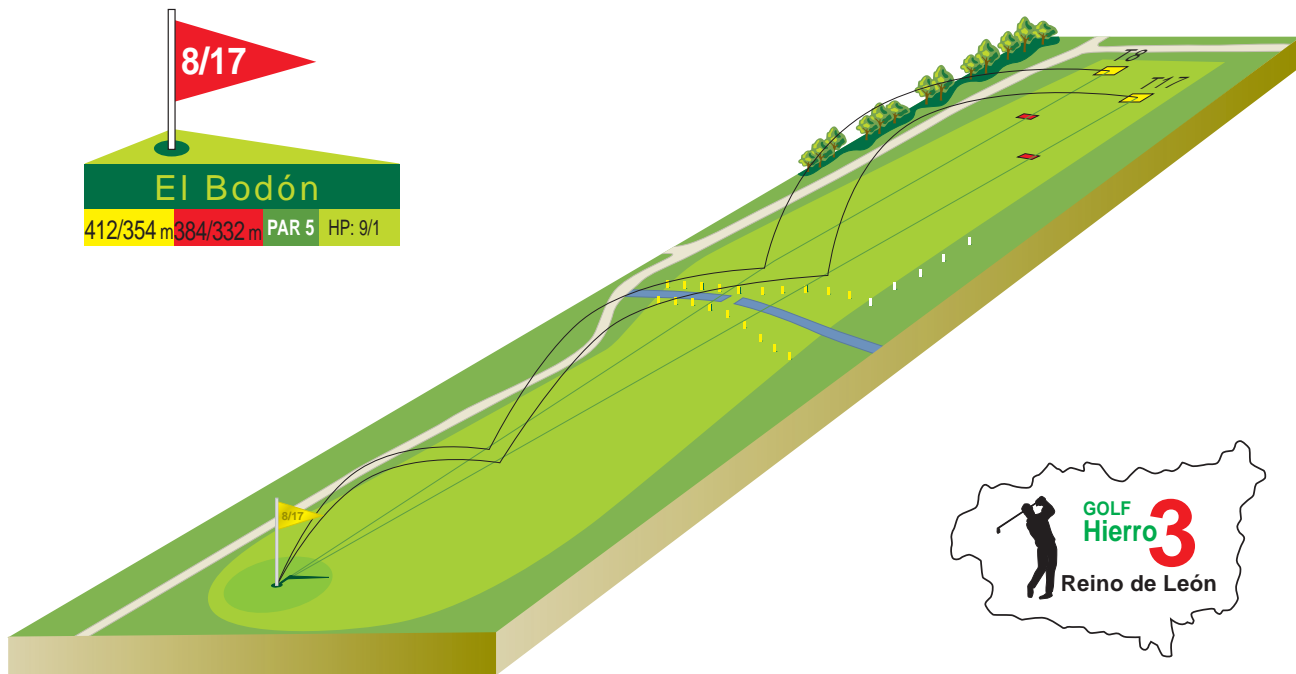

# Campo de Golf Villahabibi

Villanueva del Árbol (León)

# Campo de Golf Villahabibi

Villanueva del Árbol (León)

8/17

El Bodón

412/354 m 384/332 m PAR 5 HP: 9/1