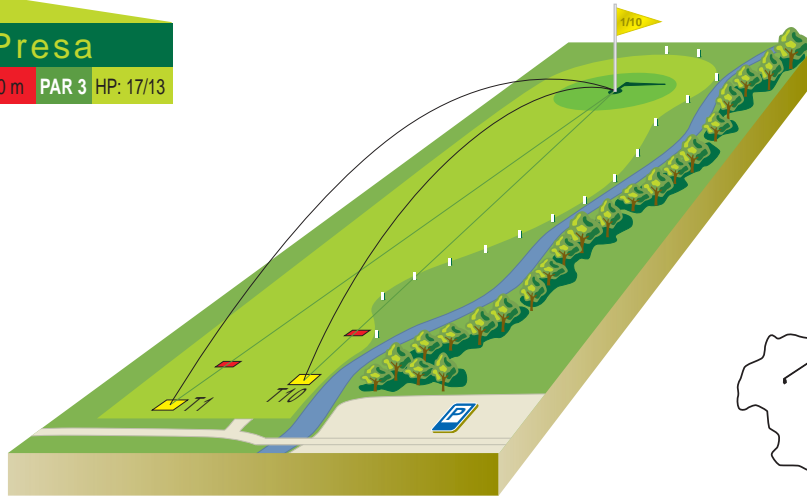

Campo de Golf Villahabibi

Villanueva del Árbol (León)